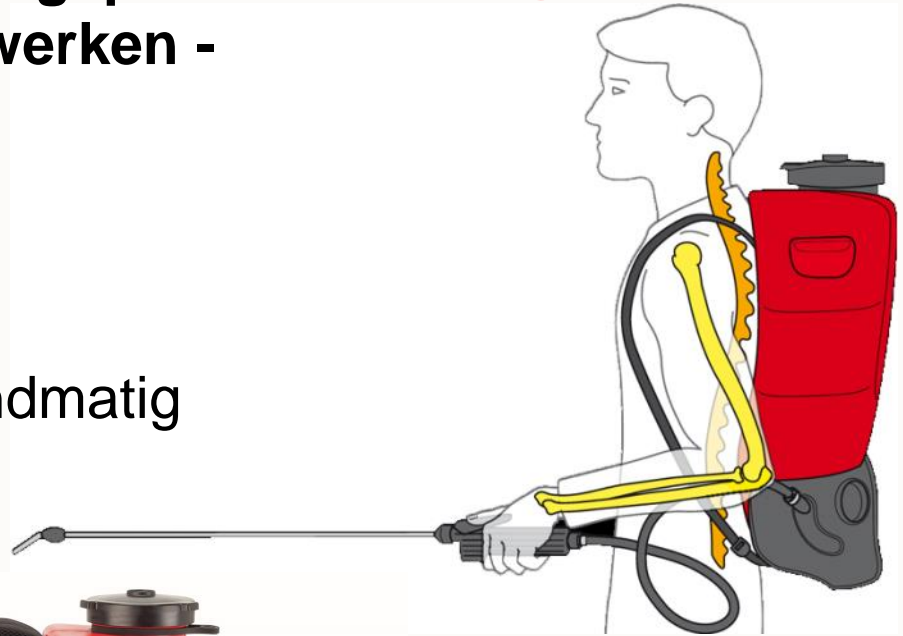

Bevat brede rugbeschermer
en 2 zachte schouder-
beschermers.

Omtrek verstelbaar.

BIRCHMEIER REC 15 ABZ accu rugsput – ontworpen voor ergonomisch werken –

NIEUW

Nieuw ergonomisch verbeterd

- Werkt op accu, niet meer handmatig pompen
- Eén hand vrij
- Voorgevormde tank
- Zachte comfortabele schouderriemen