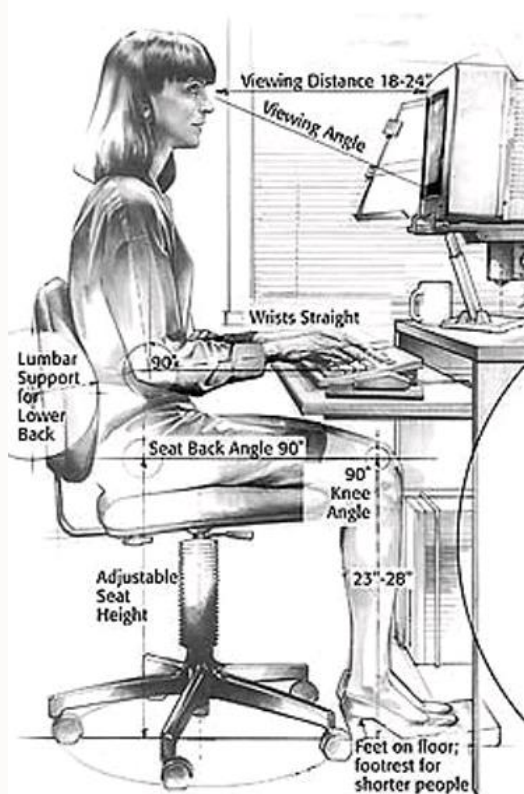

BIRCHMEIER®

SMART UND SWISS SEIT 1876

kap gebruiken
spuitkop gebruiken
druk

Ergonomisch werken

ERGONOMISCH WERKEN

“Ergonomie moet ervoor zorgen dat de veiligheid en gezondheid van de werknemers verzekerd wordt. Bij het ontwerpen van goederen speelt vooral comfort en het doeltreffend functioneren een rol”

Voor computerwerk zijn hier allerlei zaken al voor geregeld.

Ook voor spuitwerk is ergonomie belangrijk!

Gebruik bij een rugspuit een comfort-set
(geschikt voor Flox, Iris rugspuit)

- **Makkelijker werken**
- **Meer ondersteuning**