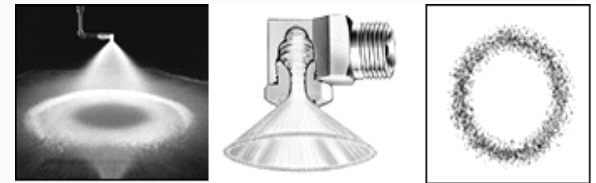

Gericht spuiten

-> spuitkap gebruiken

Een spuitkap maakt gericht spuiten mogelijk en voorkomt dat de wind het spuitmiddel meevoert.

De ovale vorm stemt overeen met het spuitpatroon van de geïntegreerde vlakstraaldop.

37 cm

Tip voor juiste spuitpatroon:

Zorg dat vlakstraaldop ook juist is gemonteerd!

Juiste dosering -> juiste spuitkop gebruiken

De sproeikwaliteit valt of staat met de spuitkop.

Sproeitype/grootte druppels hangt af van:

1. Soort spuitkop
2. Spuitopening
3. Druk

Spuitkoppen

- DURO mist spuitkop
voor fijn en regelmatig sproeipatroon

- Fanjet spuitkop
voor een vlakstraal

- Regelbare messing
spuitkop
regelbaar van nevel tot straal