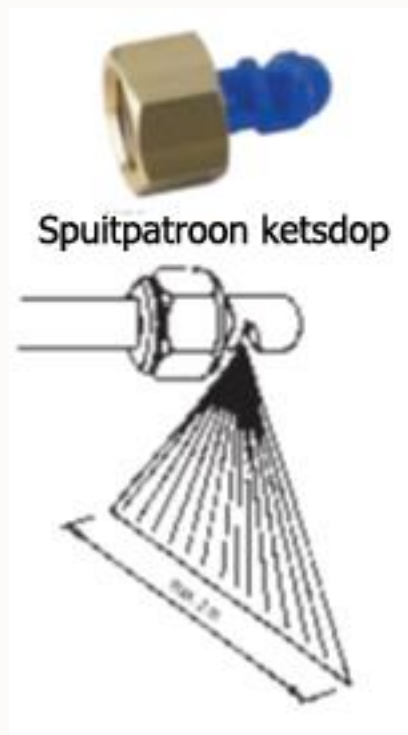

Gericht spuiten

-> spuitkap gebruiken

Een spuitkap maakt gericht spuiten mogelijk en voorkomt dat de wind het spuitmiddel meevoert.

De ovale vorm stemt overeen met het spuitpatroon van de geïntegreerde vlakstraaldop.

37 cm

Tip voor juiste spuitpatroon:

Zorg dat vlakstraaldop ook juist is gemonteerd!

Juiste dosering -> juiste spuitkop gebruiken

De sproeikwaliteit valt of staat met de spuitkop.

Sproeitype/grootte druppels hangt af van:

1. Soort spuitkop
2. Spuitopening
3. Druk

Spuitkoppen

- DURO mist spuitkop
voor fijn en regelmatig sproeipatroon

- Fanjet spuitkop
voor een vlakstraal

- Regelbare messing
spuitkop
regelbaar van nevel tot straal

- Floodjet messing
spuitkop (ketsdop)
sproeihoek tot 160 °
ideaal voor het verstuiwen van onkruidverdelger

Floodjet messing spuitkop (ketsdop) - herbiciden

Voor grote oppervlakten met hoge sproeivolumes.