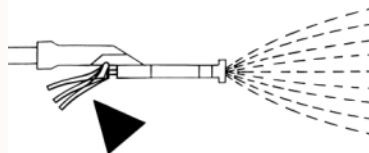

Vario Sproeipistool

- Sproeipistool tot 6 meter (jet), 3 meter (mist)
- Druk 4-10 bar
- Toepassing: struiken/hagen en bomen