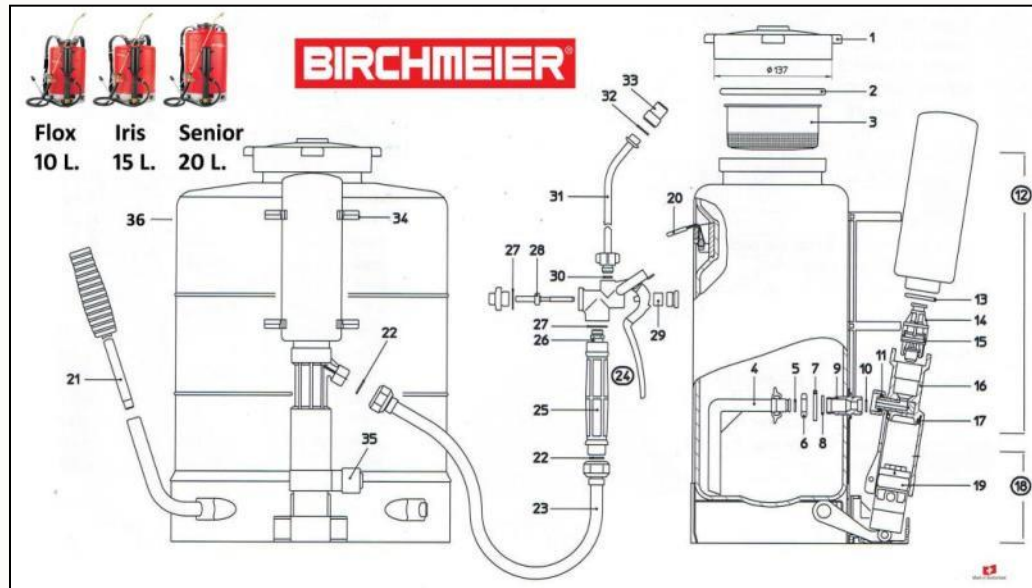

www.birchmeier.nl voor:

- explosietekeningen
- onderdelen
- accessoires
- reparatiecentra

BIRCHMEIER® Nederland

Home | Verkooppunten | Contact

Zoeken

- **Garden** ▶
- Compressie drukspuiten
- Professionele druk- en rugspuiten
- Poedervertuivers
- Professionele motorspuiten
- Spuiten voor handgebruik
- **Industrie** ▶
- **Accessoires** ▶
- **Onderdelen** ▶
- **Overige** ▶

Flox 10 L

De ideale rugspreier voor grootschalige toepassingen door professionele gebruikers dankzij de ongeëvenaarde kwaliteit.

- Uitwendige en daardoor gemakkelijk bereikbare pomp met een capaciteit van 6 bar
- Standaard 10 literstof reservoir: UV stabiel
- Comfortabele, apart regelbare schouderriemen
- Grote vulopening met filter
- Opgeschroefde pomphendel voor veilig werken
- Sluwig roosterstalen frame
- Messing revolver met ingebouwde filter en beveiligingssysteem voor langdurig gebruik
- Gebogen messing sproeiarm van 50 cm met messing spreedop 1,5 mm
- Uitgebreid onderdeel- en toebehorenprogramma

Artikel nr.	Inhoud	Druk	Prijs*
10956101	10 l	6 bar	€ 185,95

Documentatie

- Explosie
- Gebruiksaanwijzing
- Onderdelen- en accessoireslijst met foto's

Accessoires