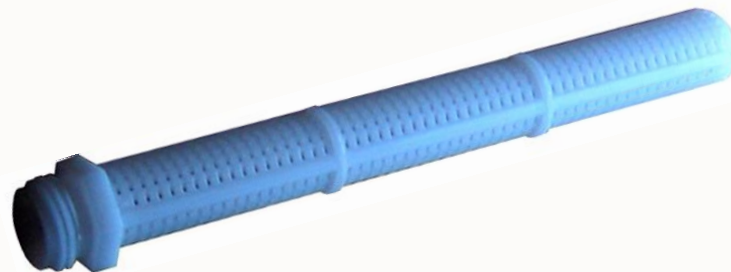

ONDERHOUDSTIPS voor rugspuiten

- Gebruik een vulzeef (standaard meegeleverd en ook los verkrijgbaar) voorkom slotvuil, etc. in de tank!
- Controleer de vetnippel en vul eventueel met vet
  Vetdop regelmatig slagje draaien – niet te strak!
- Maak regelmatig het zeefje in de spuitrevolver schoon!